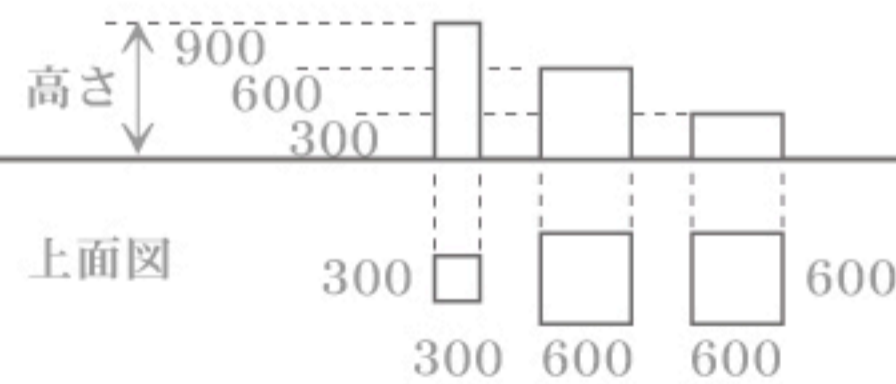

ギャラリー見取図

2016/02/01版

川 側

*表記の展示台の他に棚やイスなどもあります。ご使用になりたいものがある場合は事前にご相談下さい。

■展示台A それぞれ3台ずつあります

■展示台B それぞれ2台ずつあります

■展示台C 3台あります
2台 キャスター付で可動します

■机 (脚取り外し可)

■可動壁 2台

壁面Aの側面図