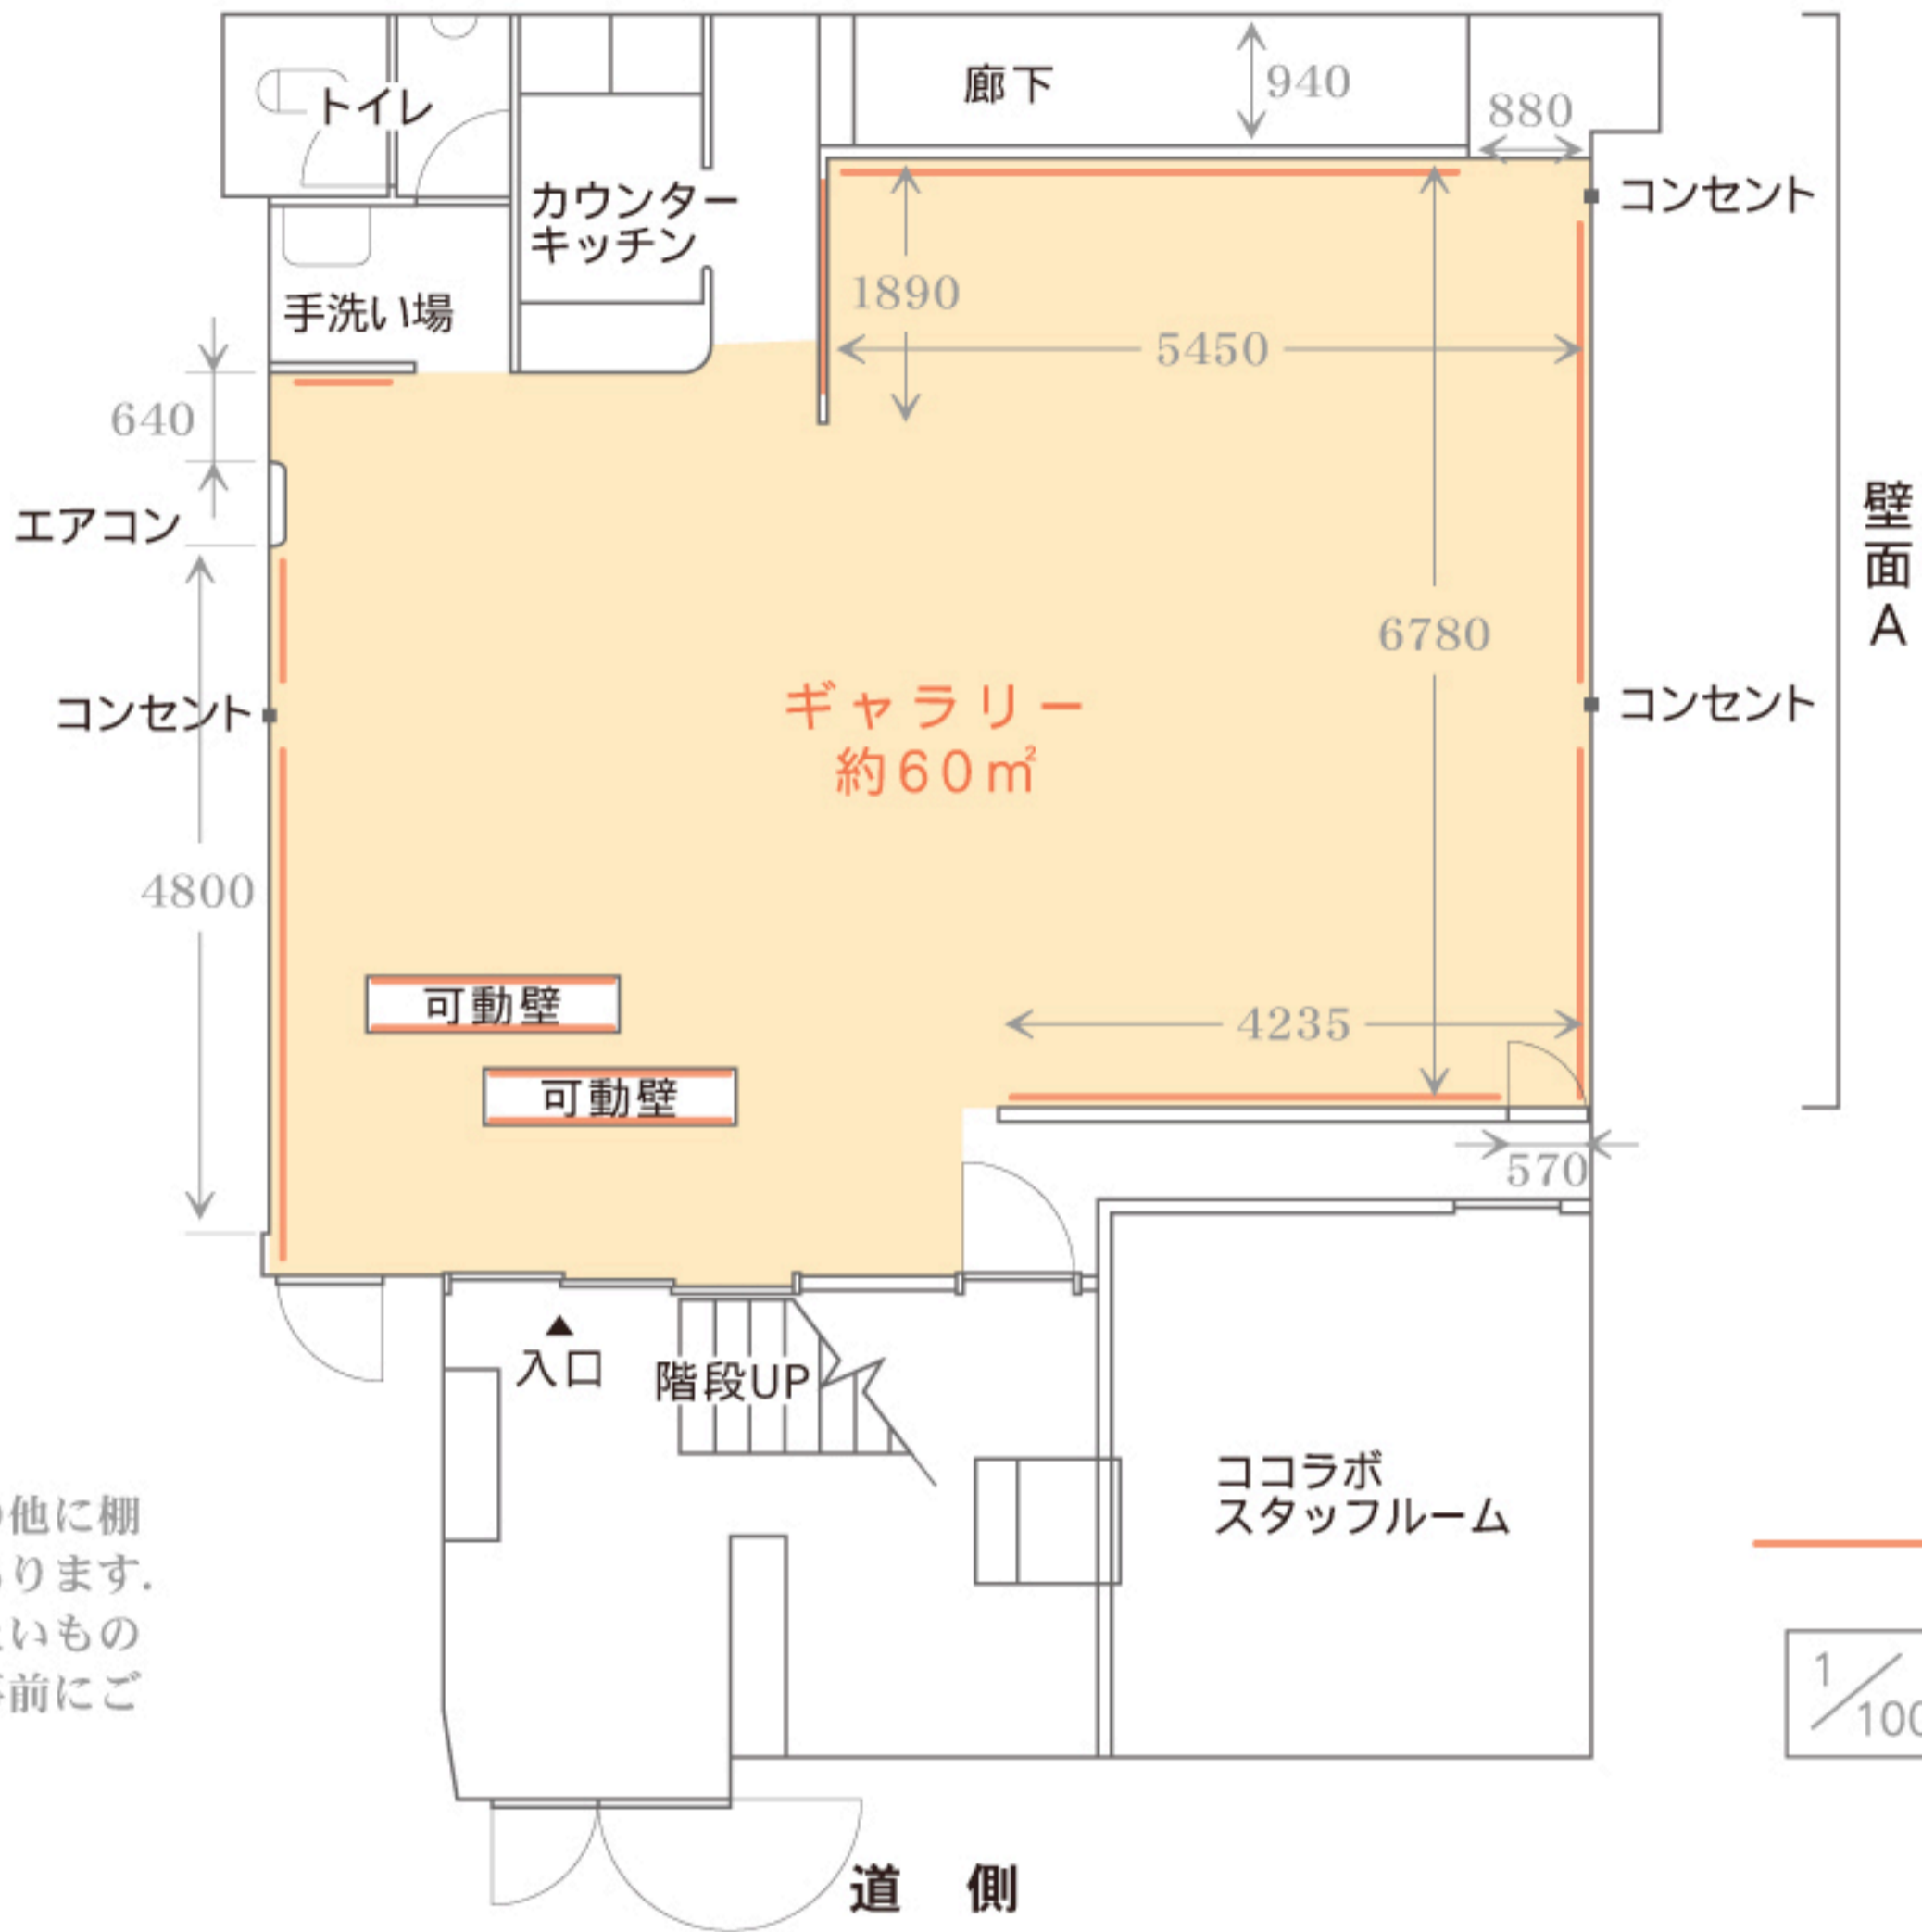

ギャラリー見取図

2016/02/01版

川 側

*表記の展示台の他に棚やイスなどもあります。ご使用になりたいものがある場合は事前にご相談下さい。

■展示台A それぞれ3台ずつあります

■展示台B それぞれ2台ずつあります

■展示台C 3台あります
2台 キャスター付で可動します

■机 (脚取り外し可)

■可動壁 2台

壁面Aの側面図