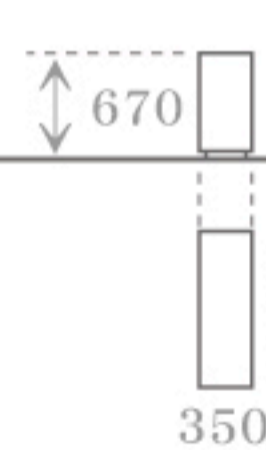

ギャラリー見取図

2016/02/01版

川 側

*表記の展示台の他に棚やイスなどもあります。ご使用になりたいものがある場合は事前にご相談下さい。

■展示台A それぞれ3台ずつあります

■展示台B それぞれ2台ずつあります

■展示台C 3台あります
2台 キャスター付で可動します

■机 (脚取り外し可)

■可動壁 2台

壁面Aの側面図