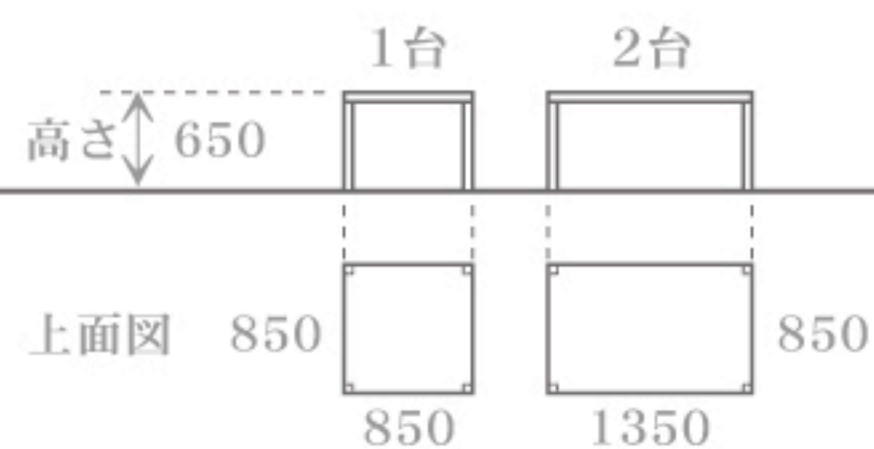

ギャラリー見取図

2016/02/01版

川 側

*表記の展示台の他に棚やイスなどもあります。ご使用になりたいものがある場合は事前にご相談下さい。

■展示台A それぞれ3台ずつあります

■展示台B それぞれ2台ずつあります

■展示台C 3台あります
2台 キャスター付で可動します

■机 (脚取り外し可)

■可動壁 2台

壁面Aの側面図