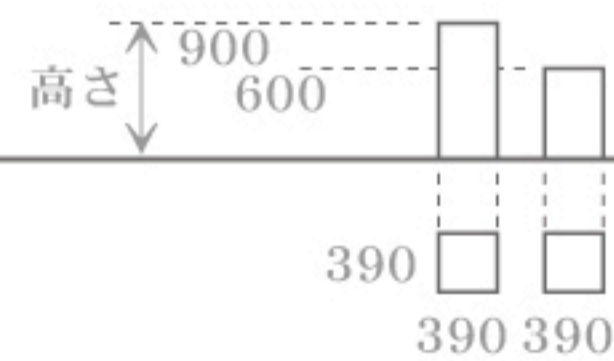

ギャラリー見取図

2016/02/01版

川 側

*表記の展示台の他に棚やイスなどもあります。ご使用になりたいものがある場合は事前にご相談下さい。

■展示台A それぞれ3台ずつあります

■展示台B それぞれ2台ずつあります

■展示台C 3台あります
2台 キャスター付で可動します

■机 (脚取り外し可)

■可動壁 2台

壁面Aの側面図